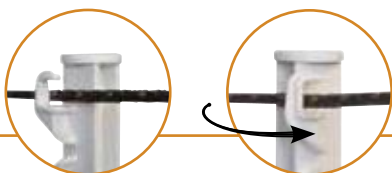

Duopack Vario paal

Zeer stevige en duurzame kunststofpaal 1,00m hoog met 9 genummerde draadhouders voor bijna alle diersoorten. Geschikt voor alle soorten kunststofdraad en lint tot 20mm. Het unieke twist & lock systeem garandeert een eenvoudige en solide bevestiging van geleiders met een maximale draadhoogte van 0,85m.

069330	Wit - 1,00m (2x10)	= 20	€ 33,02	€ 39,95	PROMOTIE
072507	Duopack Vario paal terra 1,00m (2x10)	= 20	€ 33,02	€ 39,95	
028481	Vario paal 1,00m wit (10)	= 10	€ 22,27	€ 26,95	PROMOTIE
071043	Vario paal 1,00m terra (10)	= 10	€ 22,27	€ 26,95	

Met het unieke Twist & Lock systeem kunt u de geleiders in één handomdraai vergrendelen, zo zit uw geleider stevig bevestigd.