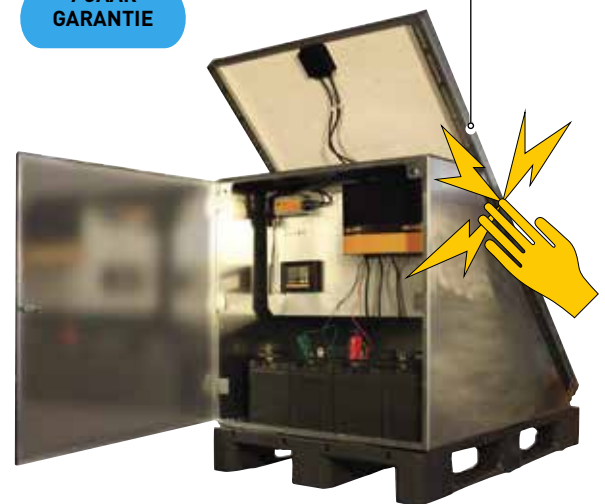

Solarbox MBS2800i, MBS1800i en MBS800

Dit solar station is plug-and-play. Het schrikdraadapparaat, de accu's, zonnepaneel, aardingsmix en aardpennen zijn inclusief. Het enige wat u nog te doen staat is de bijgeleverde aardpennen in de grond te slaan en het apparaat aan te sluiten op het raster en de aardpennen. Simpel, snel en tijdsbesparend! Dit solar station is uit te breiden met alle accessoires voor de i Series schrikdraadapparaten, voor nóg meer controle en gemak. Met deze set heeft u alles voor een afrastering veilig bij elkaar.