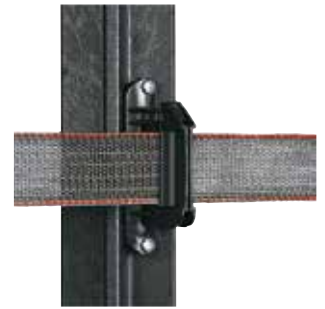

021482	Voor lint tot 40mm	☞ = 100	€ 87,15	€ 105,45
011087	TurboLine tussenisolator (20)	☞ = 20	€ 18,55	€ 22,45
050000	Gallagher schroeven 4,5x40 T25 (200)	☞ = 200	€ 10,70	€ 12,95

TurboLine hoekisolator

Sterke hoekisolator voor bevestigen van lint op hoekpalen in permanente afrasteringen. Optimale stevigheid en bevestiging aan de paal doordat lint goed vastgeklemd wordt door twee losse, rubberen delen. Een strakke afrastering is gegarandeerd door het spannen en herspannen van het lint. Gebruik het RVS verbindingsplaatje (art.nr. 010745) voor de begin- en eindhoekpaal. Productgarantie: 10 jaar.