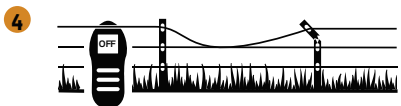

De controller en de afstandsbediening geven aan in welke zone de storing zit. De afstandsbediening wordt gebruikt om de storing binnen de zone te vinden.

Als de storing is verholpen, wordt de afrastering weer ingeschakeld en getest met behulp van de afstandsbediening.