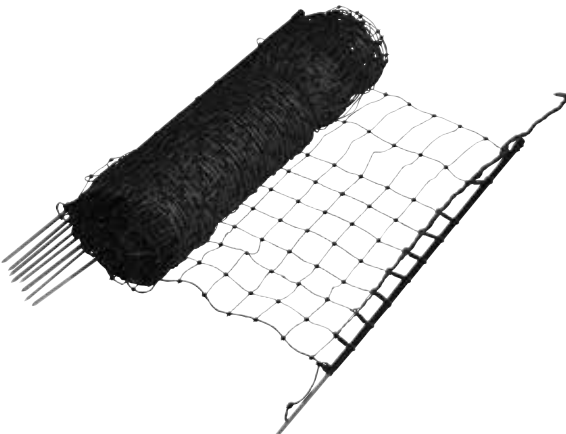

EuroNetz Konijnen-/Hobbynet

Afrasteringsnet voor konijnen en kleine huisdieren. Kan ook gebruikt worden voor bescherming van moestuin of akker. Compleet en eenvoudig te verbinden met meerdere netten. Lengte 25m, 9 palen.

077281	EuroNetz Konijnen-/hobbynet, Groen 65/1-9/Z-25m	☞ = 1	€ 66,07	€ 79,95
022182	EuroNetz Konijnen-/hobbynet, Oranje 65/1-15/G-50m	☞ = 1	€ 85,95	€ 104,00
024377	EuroNetz Konijnen-/hobbynet, Groen 65/1-15/Z-50m	☞ = 1	€ 85,95	€ 104,00
079360	Toegangspoort voor EuroNetz netten (120x100cm)	☞ = 1	€ 63,60	€ 76,95