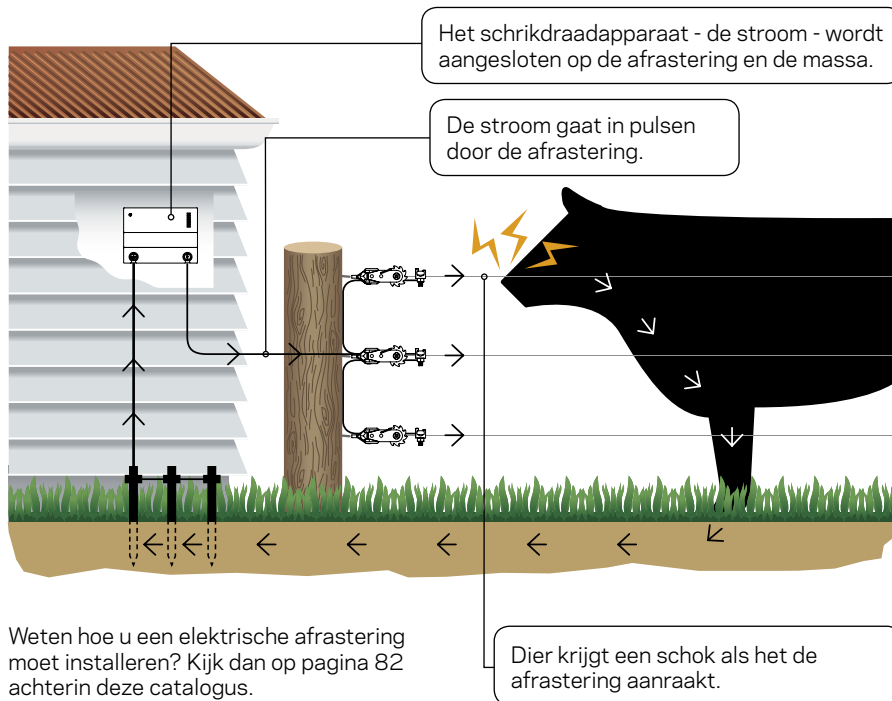

CATALOGUS 2021
elektrische afrasteringen

Uniek in de markt:
**7 JAAR GARANTIE OP ALLE
SCHRIKDRAADAPPARATEN**

www.gallagher.eu

Welkom bij Gallagher

Uw specialist in elektrische afrasteringen

Gallagher is in 1938 opgericht in Hamilton, Nieuw Zeeland, en is al meer dan 80 jaar het kwaliteitsmerk als het gaat om elektrische afrasteringen. Met een groot wereldwijd distributienetwerk is Gallagher marktleider op het gebied van elektrische afrasteringen. Wij bedienen de klanten in verschillende markten en met de best passende afrasteringsoplossingen voor zowel het beschermen als het weren van dieren.

Innovatie is altijd één van de belangrijkste speerpunten van Gallagher geweest. De producten van Gallagher worden vanuit een agrarische visie ontwikkeld en getest door eindgebruikers. Ook dit jaar hebben wij voor u weer een aantal mooie innovatieve producten toegevoegd aan ons assortiment. Zoals bijvoorbeeld de nieuwe range 9 V schrikdraadapparaten. Of u nu uw dieren wilt binnenhouden of u wilt ze juist beschermen tegen (wilde) dieren van buitenaf, Gallagher heeft voor u altijd een passende oplossing.

7 jaar garantie op alle Gallagher-schrikdraadapparaten!

De kracht en kwaliteit van onze producten zijn al vele jaren onbetwist. Daarom geven we 7 jaar garantie op alle Gallagher-schrikdraadapparaten!

Geldig na registratie op de website. Meer informatie en actievoorwaarden: www.gallagher.eu/warranty

Zo werkt een elektrische afrastering

Een korte en veilige schok die in het geheugen wordt opgeslagen en waarmee een psychologische en fysieke barrière wordt gecreëerd.

VEILIG

Dieren zullen de afrastering onthouden en respecteren