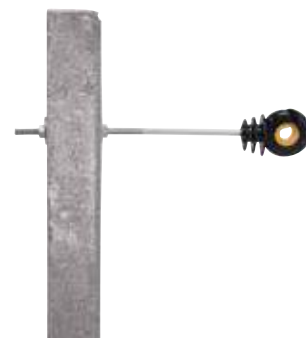

Afstandschoefisolator XDI hout gebogen 18cm

Sterke afstandisolator voor houten paal. Geschikt voor cord en kunststofdraad. Voor het elektrificeren van niet-elektrische afastingen. Met oranje slijtindicator. Geeft aan wanneer de isolator vervangen moet worden. Metalen kern exact in het midden, waardoor kans op kortsluiting nihil is. Productgarantie: 2 jaar.

057818 XDI Afstandschoef-ringisolator hout gebogen 18cm (100) = 100 € 105,58 € 127,75

057801 XDI Afstandschoef-ringisolator hout gebogen 18cm (10) = 10 € 12,02 € 14,55

Afstandschoefisolator hout 10cm

Solide hoge kwaliteit afstandisolator (10cm) Zonder metalen kern. Voor houten palen. Geschikt voor cord en (kunststof)draad.

082711 Voor Vidoflex, cord en draad = 90 € 47,89 € 57,95

072491 Afstandschoef-ringisolator hout 10cm (20) = 20 € 10,70 € 12,95€

Buisklem 40/60mm

Met aansluitpunt voor bevestiging van een (afstands)isolator met M6 of M8 schroefdraad op een tuindraad- of gaasafasting. Geschikt voor cord of kunststofdraad. Voor het elektrificeren van niet-elektrische afastingen. Productgarantie: 2 jaar.

008780 Ondersteund M6 en M8 = 5 € 21,45 € 25,95

Live Tip Afstandisolator hout 26cm

Met een onder stroom staande krul en geen stroom lekkage door de paal, zijn de nieuwe afstandisolatoren van Gallagher een effectief en uiterst duurzame optie voor het beschermen/beveiligen van bestaande afastingen. 10 jaar productgarantie.

006190 Live Tip Afstandisolator hout 26cm = 20 € 61,12 € 73,95

006183 Live Tip Afstandisolator hout 16cm (20) = 20 € 52,85 € 63,95

Afstandschoefisolator XDI metaal 20cm / M6