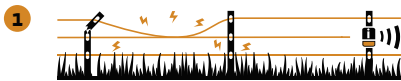

Zichtbaar dankzij afrasteringsmonitoren

Door het installeren van de afrasteringsmonitoren (in combinatie met elk i Serie schrikdraadapparaat) wordt duidelijk wat de hoeveelheid stroom is op die bewuste plek. Die status wordt weergegeven op de display van de i Series

apparaten. Hoe meer afrasteringsmonitoren u plaatst, hoe duidelijker het beeld wordt van uw gehele afrastering. Voor het checken van uw afrastering hoeft u voortaan niet meer op pad. U leest gewoon de externe display van de i Series apparaten af.

Altijd en overal inzicht

De status van uw afrastering kunt u ook zien op uw smartphone. Met de slimme app van Gallagher hebt u zicht op de status van uw afrastering. Als er iets mis is krijgt u een alert op uw telefoon. Zo weet u in welk deel van uw afrastering er een probleem is en kunt u snel handelen. Bent u eenmaal ter plekke, dan helpt de afstandsbediening u om de exacte locatie van het probleem te vinden.

Al met al: Complete controle over uw afrastering én een enorme tijdsbesparing!