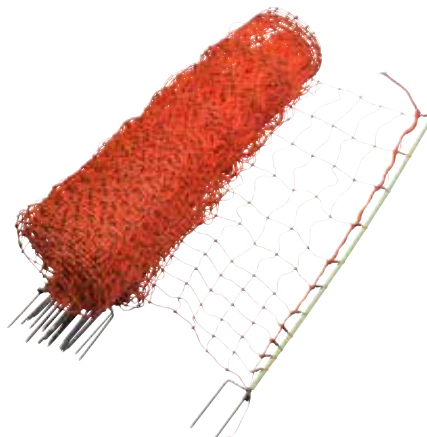

EuroNetz Kippennet

Afrasteringsnet voor kippen. Compleet en eenvoudig te installeren. Ideaal wanneer een kippenafrastering regelmatig verplaatst moet worden. Eenvoudig met een volgend net te verbinden. Lengte: 50m. Aantal palen 15.

022403	EuroNetz Kippennet, Oranje 112/2-15/G-50m	☞ = 1	€ 128,93	€ 156,00
076833	EuroNetz Kippennet, Groen 112/2-15/Z-50m	☞ = 1	€ 128,93	€ 156,00
077298	EuroNetz Kippennet, Groen 112/1-9/Z-25m	☞ = 1	€ 82,60	€ 99,95
022229	EuroNetz Kippennet, Oranje 112/1-15/G-50m	☞ = 1	€ 111,57	€ 135,00
075867	EuroNetz Kippennet, Groen 112/1-15/Z-50m	☞ = 1	€ 111,57	€ 135,00
079360	Toegangspoort voor EuroNetz netten (120x100cm)	☞ = 1	€ 63,60	€ 76,95