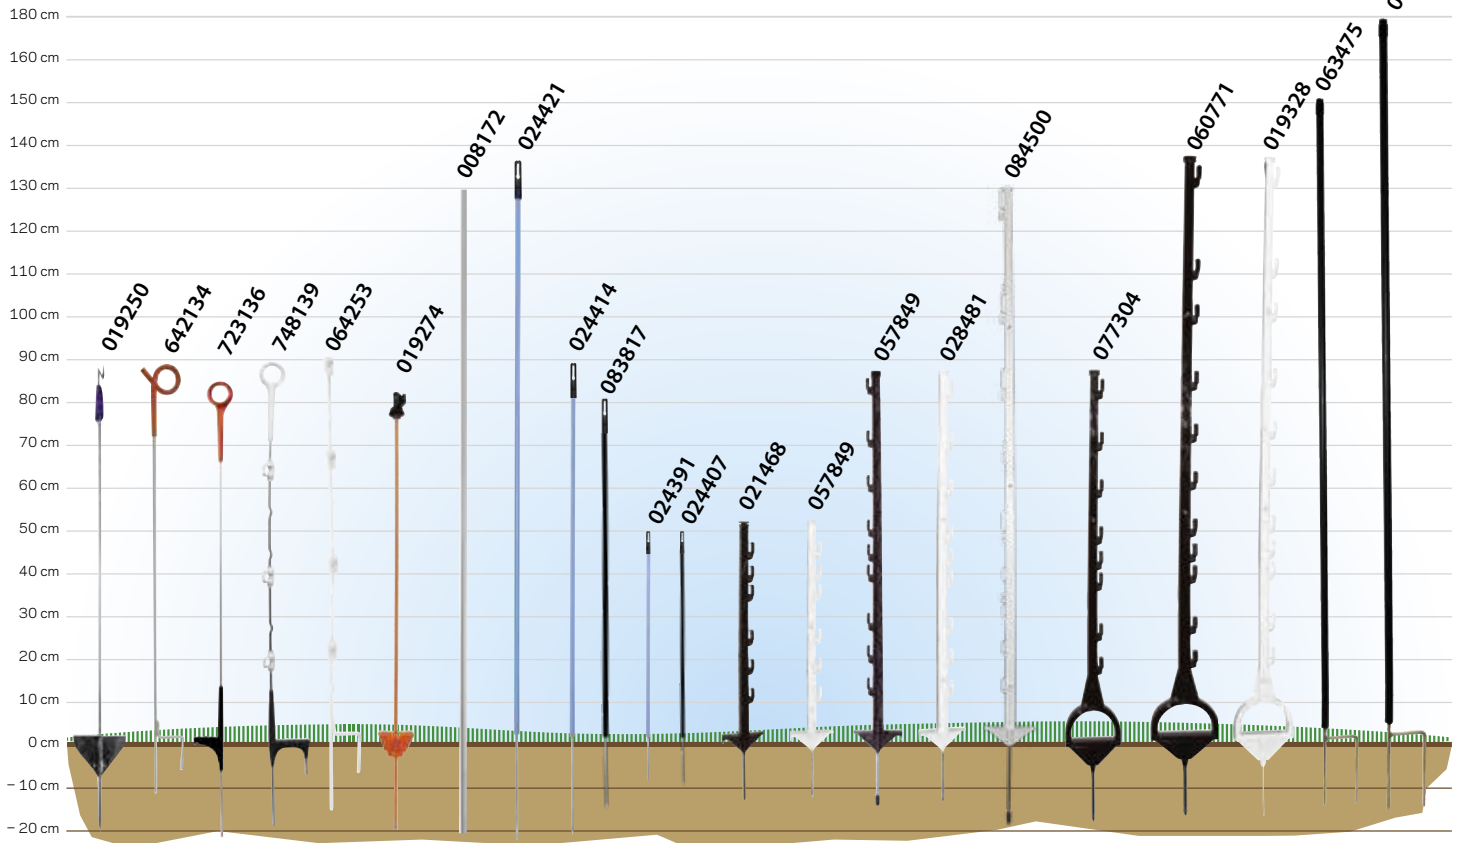

Voor iedere situatie een mobiele paal!

Licht en gemakkelijk verplaatsbaar

Gallagher biedt u mobiele afrasteringspalen in verschillende soorten en maten: kunststofpalen, glasfiberpalen en metalen palen. Allemaal licht van gewicht en daardoor gemakkelijk te verplaatsen. Zo zijn er kunststof palen met draadhouders zodat u geen losse isolatoren nodig heeft. De stijgbeugelpaal is speciaal ontwikkeld voor mobiele paarden-afrasteringen. Van de glad afgewerkte blauwe paaltjes kunt u in één greep 50 tegelijk meenemen wanneer u uw weide gaat afrasteren. En natuurlijk kent u de veerstalen paal met krulisolator (varkensstaartje).