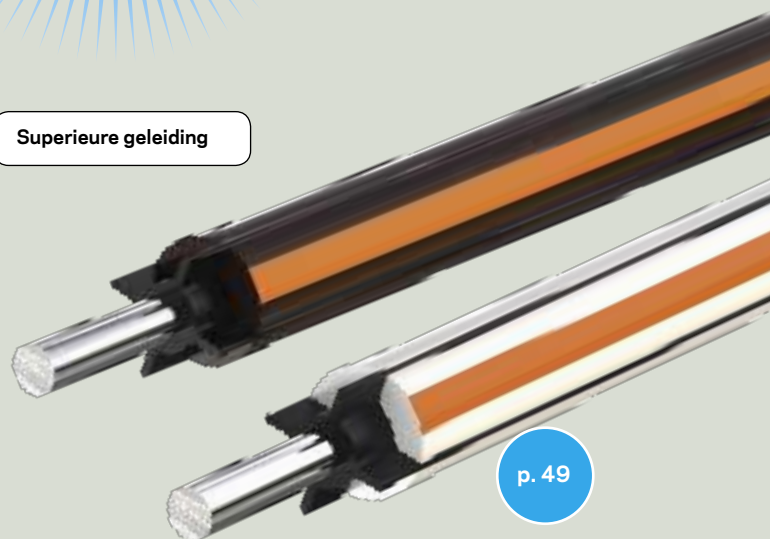

NU OOK
VERKRIJGBAAR
MBS800
SOLAR STATION

p. 30

083053	Solarbox MBS2800i	☒ = 1	€ 3.966,12	€ 4.799,00
083060	Solarbox MBS1800i	☒ = 1	€ 2.891,74	€ 3.499,00
083077	Solarbox MBS800	☒ = 1	€ 2.205,79	€ 2.669,00

TurboStar Equiwire

- Nóg veiligere afrastering voor paarden
- Ontwikkeld en geproduceerd in Nieuw-Zeeland
- Met 10 jaar garantie
- 4x beter geleiding

Superieure geleiding

p. 49

912042	Wit 250m	☒ = 1	€ 238,84	€ 289,00
912240	Terra, 250m	☒ = 1	€ 238,84	€ 289,00