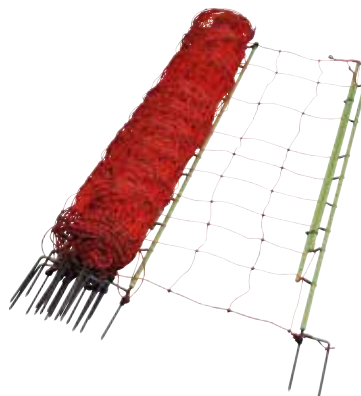

EuroNetz Wolvennet

Afrasteringsnet voor bescherming van uw dieren tegen wolven, voorzien van een plus/min aansluiting. Dit betekent dat de draden om en om aangesloten zijn op de plus- en minpool van het schrikdraadapparaat. Bij aanraking van 2 draden tegelijk ervaart het dier direct een hevige korte schok. Dit systeem verzekerd ook bij ondergrond waarop aarding lastig is, volledige spanning. Het net met 14 palen met dubbelen pin, is 1,20m hoog, 50m lang en zeer eenvoudig te gebruiken.

078684	Oranje 120/2W14/G-50m	☞ = 1	€ 123,14	€ 149,00