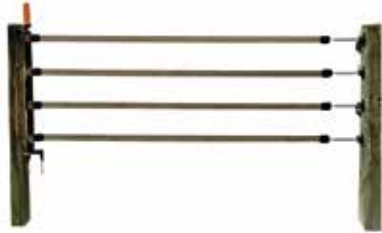

054923 Doorgang 5,0m ⚡ = 1 € 205,79 € 249,00

004164 Stroomgeleidend doorrijhek 3,7m ⚡ = 1 € 197,52 € 239,00

Mobiel veerooster

Dit veerooster is ideaal om te verplaatsen. Door de bevestigingspunten voor een heftruck kan het rooster verplaatst worden. Doordat er stroom op het rooster staat kunnen er bijvoorbeeld wel fietsers overheen, maar blijven de dieren in het afgezette stuk. Afmeting: 2,4m x 1,3m, op aanvraag is dit mobiele schrikdraadrooster in andere maatvoeringen te verkrijgen.

075935 Mobiel veerooster 2,4x1,3m ⚡ = 1 € 1.896,69 € 2.295,00

Meerdraadse doorgangsset

De meest complete en eenvoudig te bedienen alles-in-één meerdraadse doorgangsset op de markt. Biedt een voordelige oplossing voor vrijwel elke breedte doorgang.