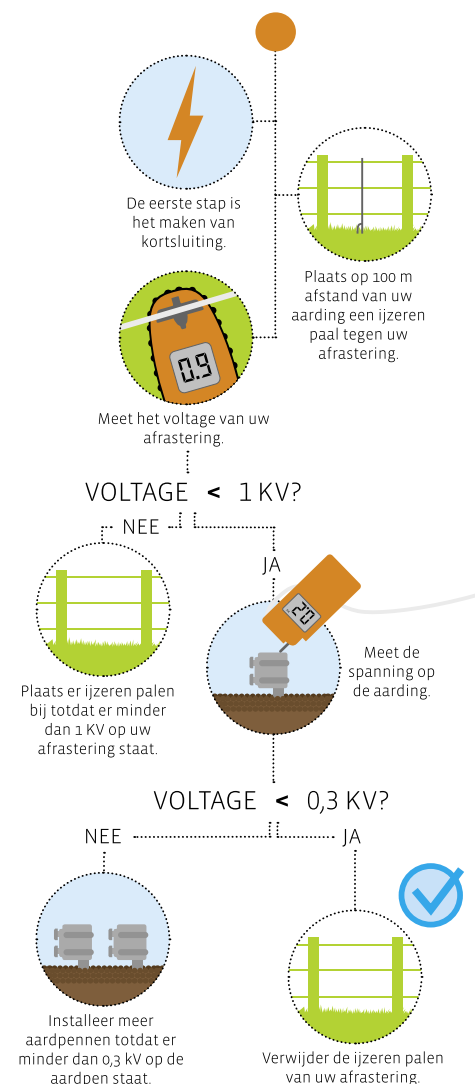

STAP 1 CHECK UW SCHRIKDRAADAPPARAAT

STAP 2 CHECK HET VOLTAGE OP UW AFRASTERING

STAP 3 CHECK UW AFRASTERING

STAP 4 CHECK UW AARDING

Weeg- en EID-systemen

Met meer dan 80 jaar ervaring in de agrarische industrie en een reputatie op het gebied van baanbrekende innovaties loopt Gallagher voorop als het gaat om Weeg- en EID-oplossingen - met een complete lijn aan apparatuur voor het wegen van dieren, gegevens-verzameling en EID-systemen.