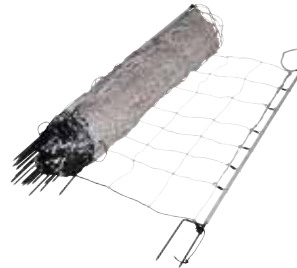

025473	Wit 90/2-14/W-50m	☞ = 1	€ 101,65	€ 123,00
010493	EuroNetz Turbonet, Wit 90/1-14/W-50m	☞ = 1	€ 85,95	€ 104,00
079360	Toegangspoort voor EuroNetz netten (120x100cm)	☞ = 1	€ 63,60	€ 76,95

EuroNetz Combinet

Dit net is uitermate geschikt voor een oneffen terrein waar schapen en geiten staan. Het net heeft een lengte van 50m. Door de kunststof versterking van de verticale draden om de 30cm blijft dit net altijd strak staan. Het net is inclusief 14 palen met dubbele pen die in het net gemonteerd zijn.