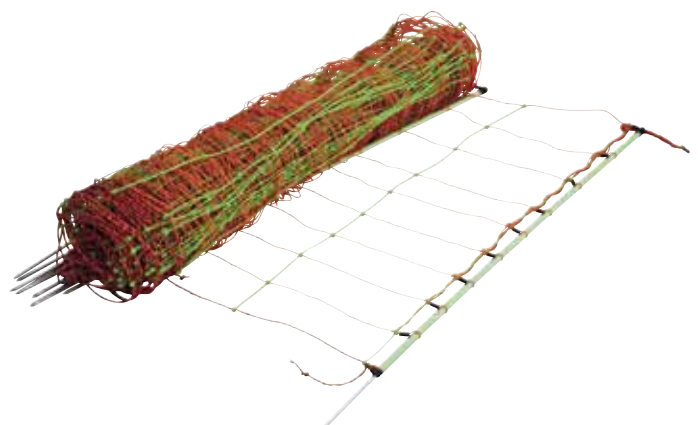

EuroNetz Combinet

Afrasteringsnet voor schapen. Speciaal geschikt voor gebruik op ruw terrein. Het net blijft strakker staan op oneffen terrein door de kunststof versterking van de verticale draden om de 30cm. Lengte: 50m. Aantal palen 14.