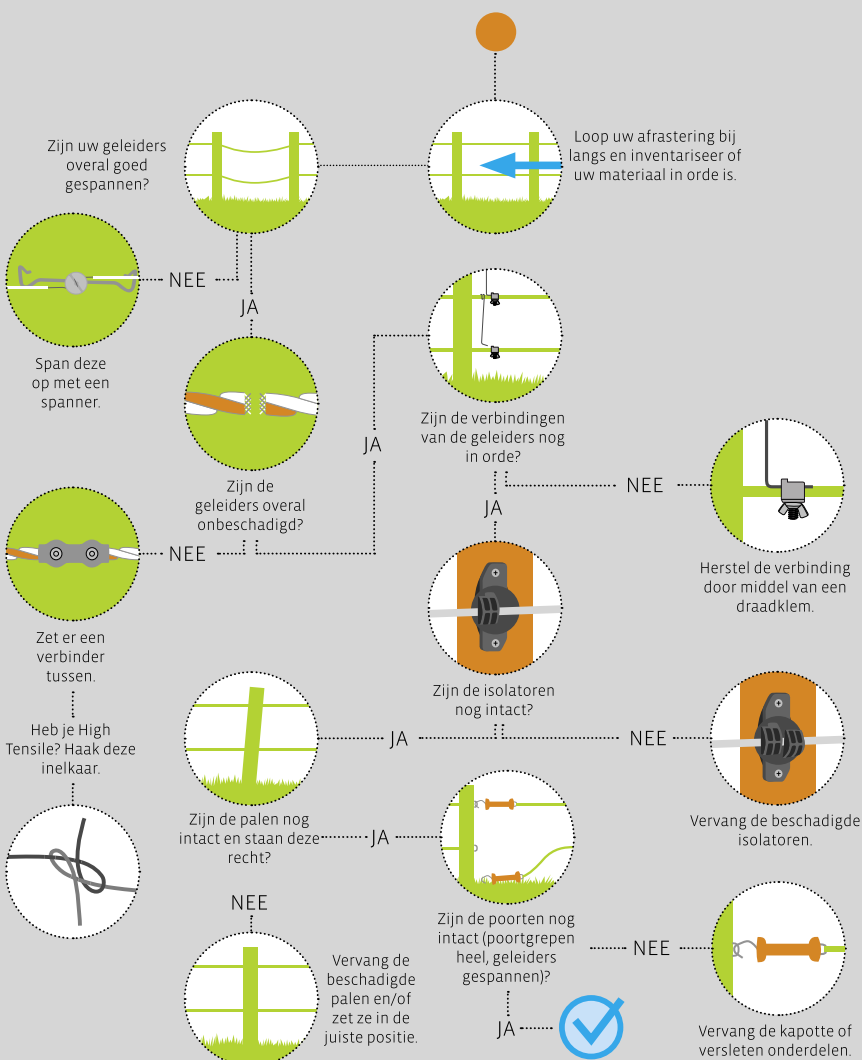

STAP 3 CHECK UW AFRASTERING