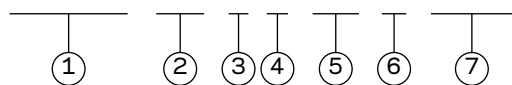

Legenda netten

Wij hebben een breed assortiment aan netten. Om het juiste net te vinden is hier de legenda. Zo kunt u gemakkelijk de specificaties van het net terug vinden.

Bijvoorbeeld:

Oranje 90 / 1 W 14 / G 50 m