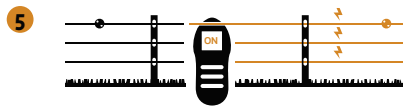

De controller en de afstandsbediening geven aan in welke zone de storing zit. De afstandsbediening wordt gebruikt om de storing binnen de zone te vinden.

Als de storing is verholpen, wordt de afrastering weer ingeschakeld en getest met behulp van de afstandsbediening.