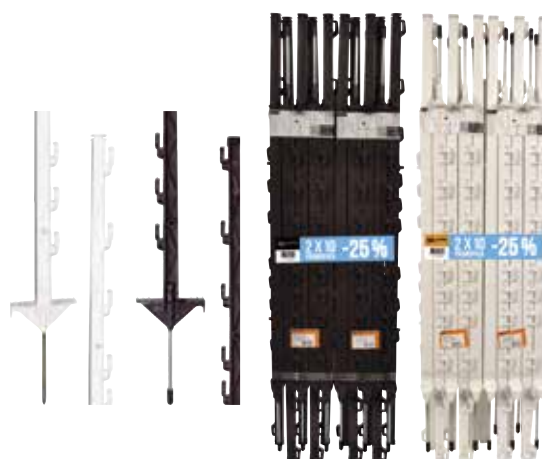

Duopack Vario paal

Zeer stevige en duurzame kunststofpaal 1,00m hoog met 9 genummerde draadhouders voor bijna alle diersoorten. Geschikt voor alle soorten kunststofdraad en lint tot 20mm. Het unieke twist & lock systeem garandeert een eenvoudige en solide bevestiging van geleiders met een maximale draadhoogte van 0,85m.

069330	Wit - 1,00m (2x10)	= 20	€ 33,02	€ 39,95	PROMOTIE
072507	Duopack Vario paal terra 1,00m (2x10)	= 20	€ 33,02	€ 39,95	
028481	Vario paal 1,00m wit (10)	= 10	€ 22,27	€ 26,95	PROMOTIE
071043	Vario paal 1,00m terra (10)	= 10	€ 22,27	€ 26,95	

Met het unieke Twist & Lock systeem kunt u de geleiders in één handomdraai vergrendelen, zo zit uw geleider stevig bevestigd.

Hobbypaal

Duurzame kunststof afrasteringspaal met versterkte voet en inclusief genummerde draadhouders. Voor gebruik i.c.m. lint tot 20mm, cord en kunststofdraad. De draden in 1 weidegang bevestigen door 'Twist en Lock' principe. Maximale afrasteringshoogte: 0,50m.